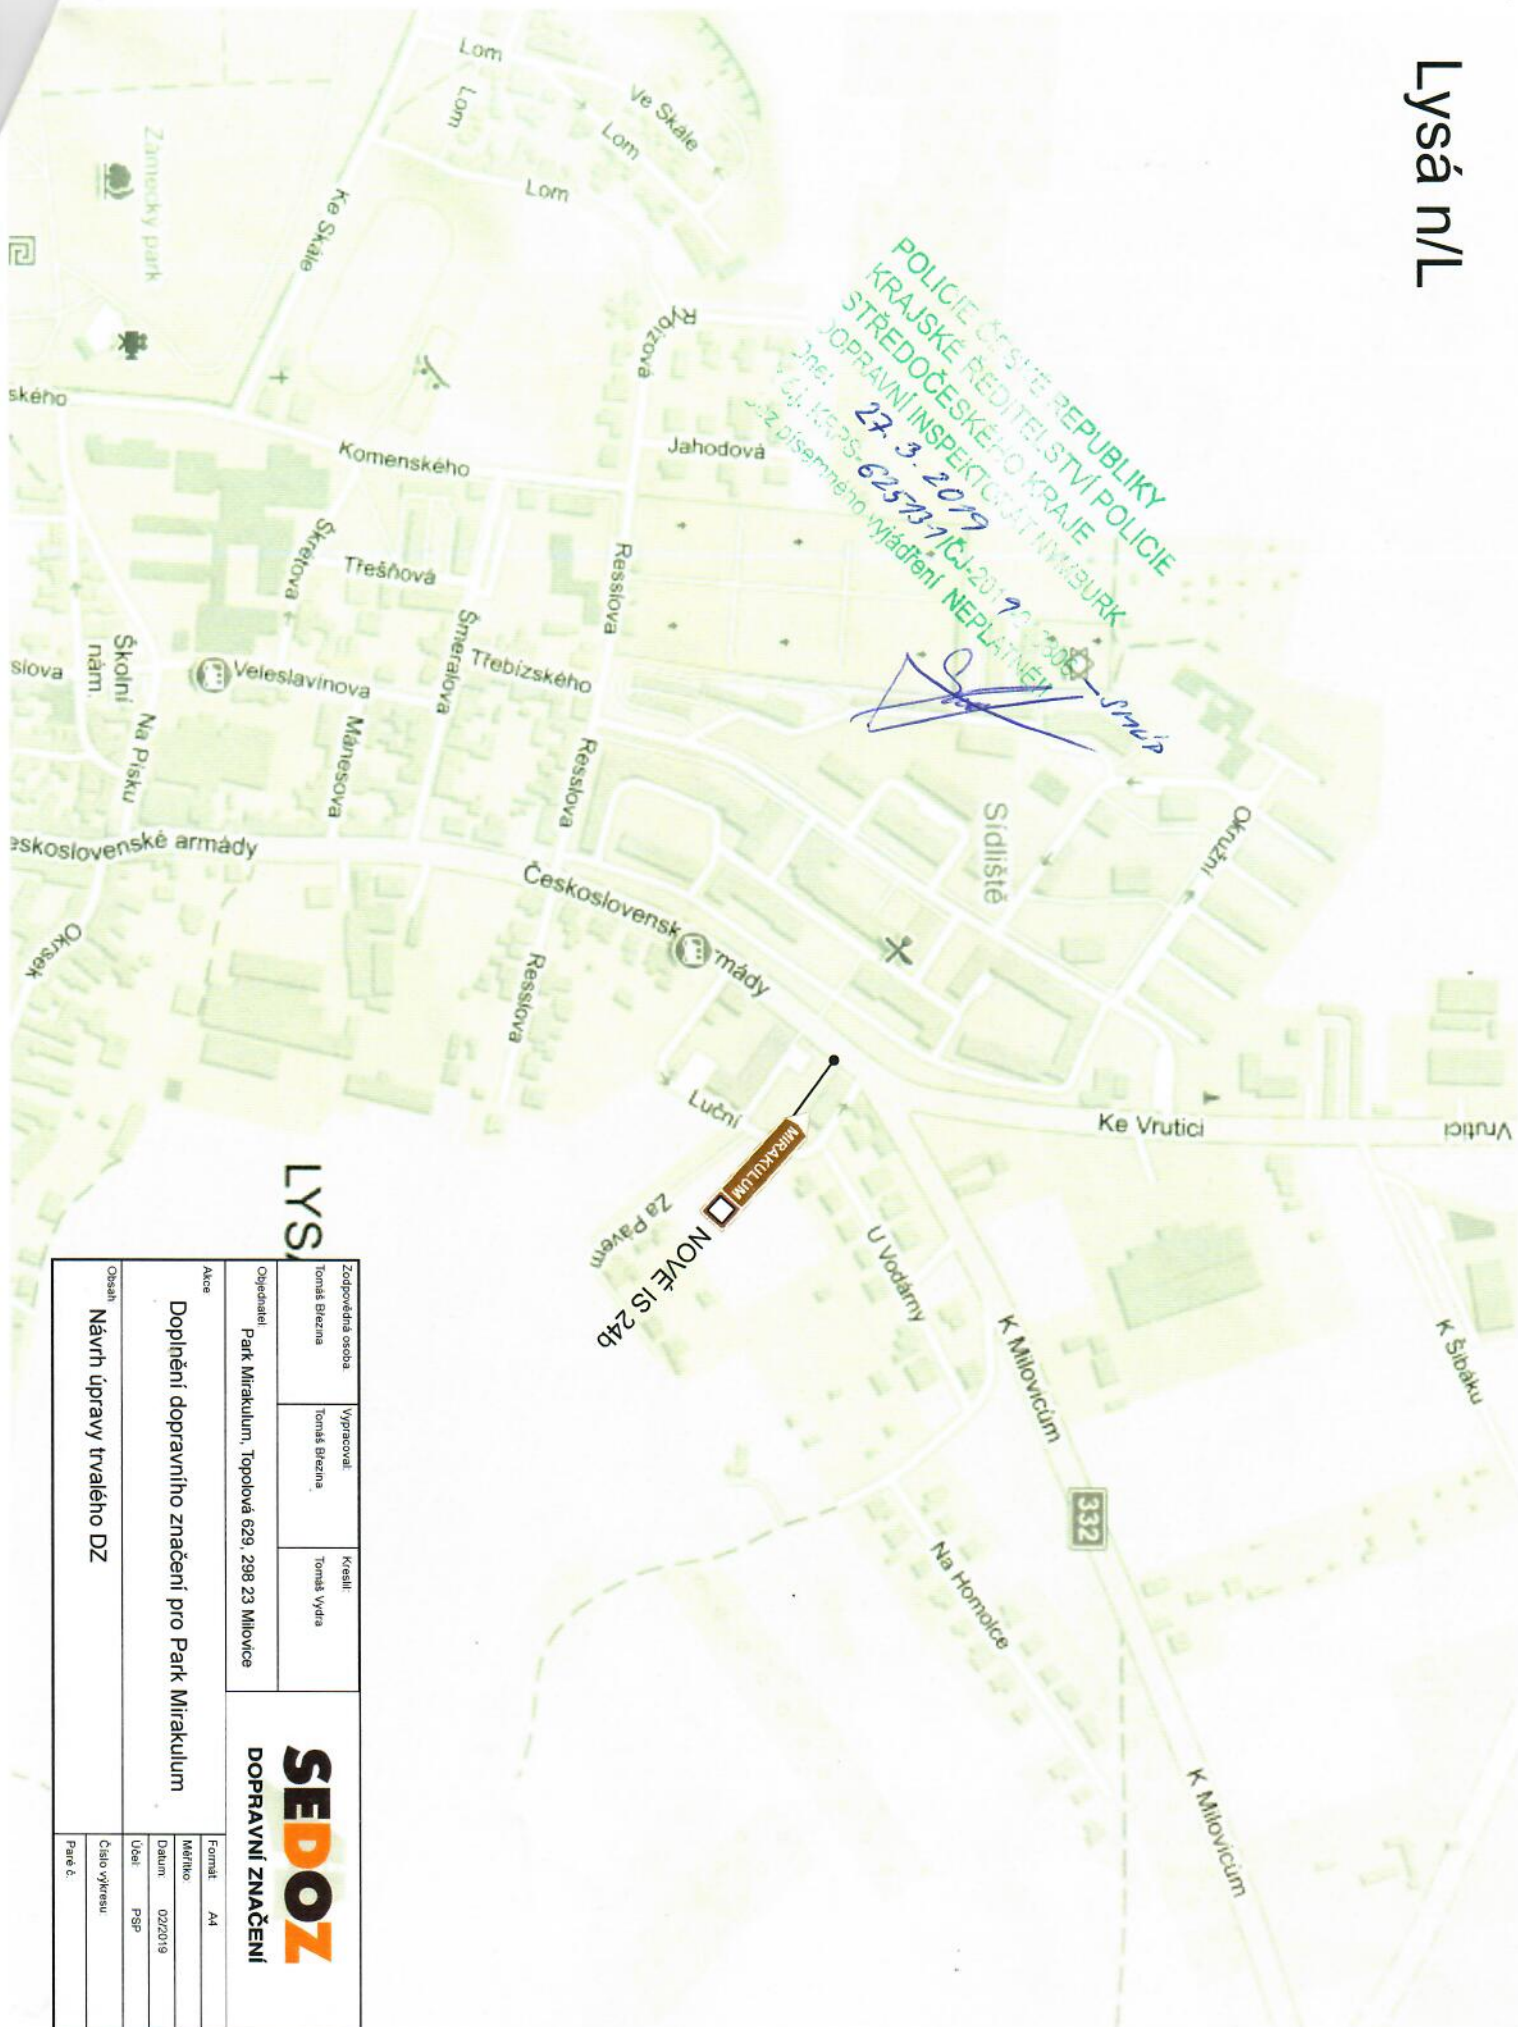

Lysá nL

POLICIE ČESKÉ REPUBLIKY
KRAJSKÉ ŘEDITELSTVÍ POLICIE
STŘEDOČESKÉHO KRAJE
DOPRAVNÍ INSPEKCE ST. NIMBURK
Dne: 27. 3. 2019
Výřez z písemného vyjádření NEPLATNĚ
[Signature]

LYS

Zodpovědná osoba Tomáš Biezma		Vypracoval Tomáš Biezma	Kreml Tomáš Vydra
Objednatel Park Mirakulum, Topolová 629, 298 23 Milovice			
Akce Doplnění dopravního značení pro Park Mirakulum			
Obsah Návrh úpravy trvalého DZ			
Formát A4		Datum 02/2019	
Měřítko		Účel PSP	
Číslo výkresu		Příloha č.	

SEDOZ
DOPRAVNÍ ZNAČENÍ