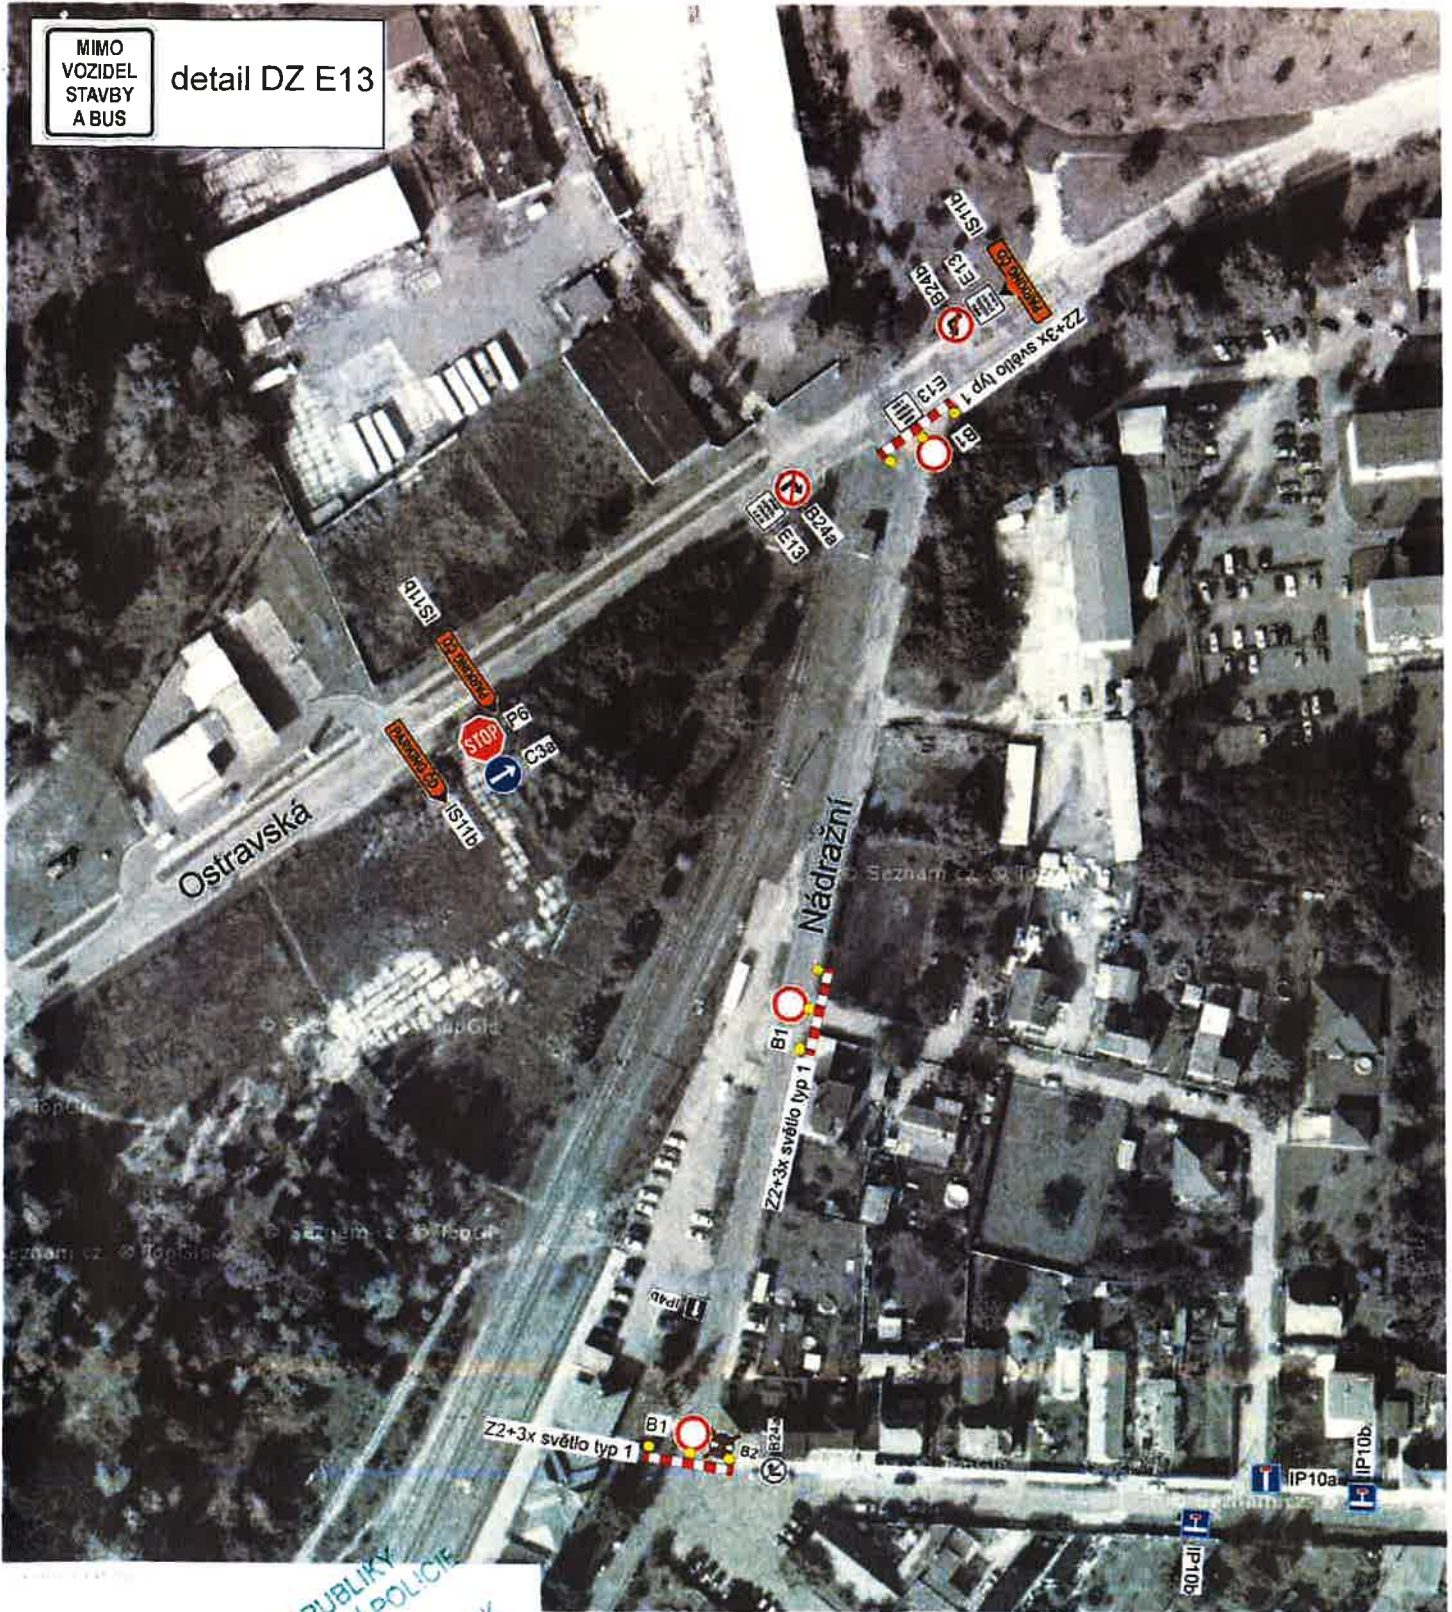

MIMO  
VOZIDEL  
STAVBY  
A BUS

detail DZ E13

POLICIE ČESKÉ REPUBLIKY  
KRAJSKÉ ŘEDITELSTVÍ POLICIE  
STŘEDOČESKÉHO KRAJE  
Městský inspektorát Nymburk  
9. 10. 2018  
Bez písemného vyjádření NEPLATNĚ!!

Zodpovědná osoba Tomáš Brázna	Vypracoval Tomáš Vydra	Kreslil Tomáš Vydra	 <b>DOPRAVNÍ ZNAČENÍ</b>
Objednatel MěÚ Milovice OSMM			
Akce Milovice, uzavírka ul. Nádražní			Formát A4
Osada Návrh DIO			Datum 09/2018
			Užití PSP
Číslo výkresu			Paré č.